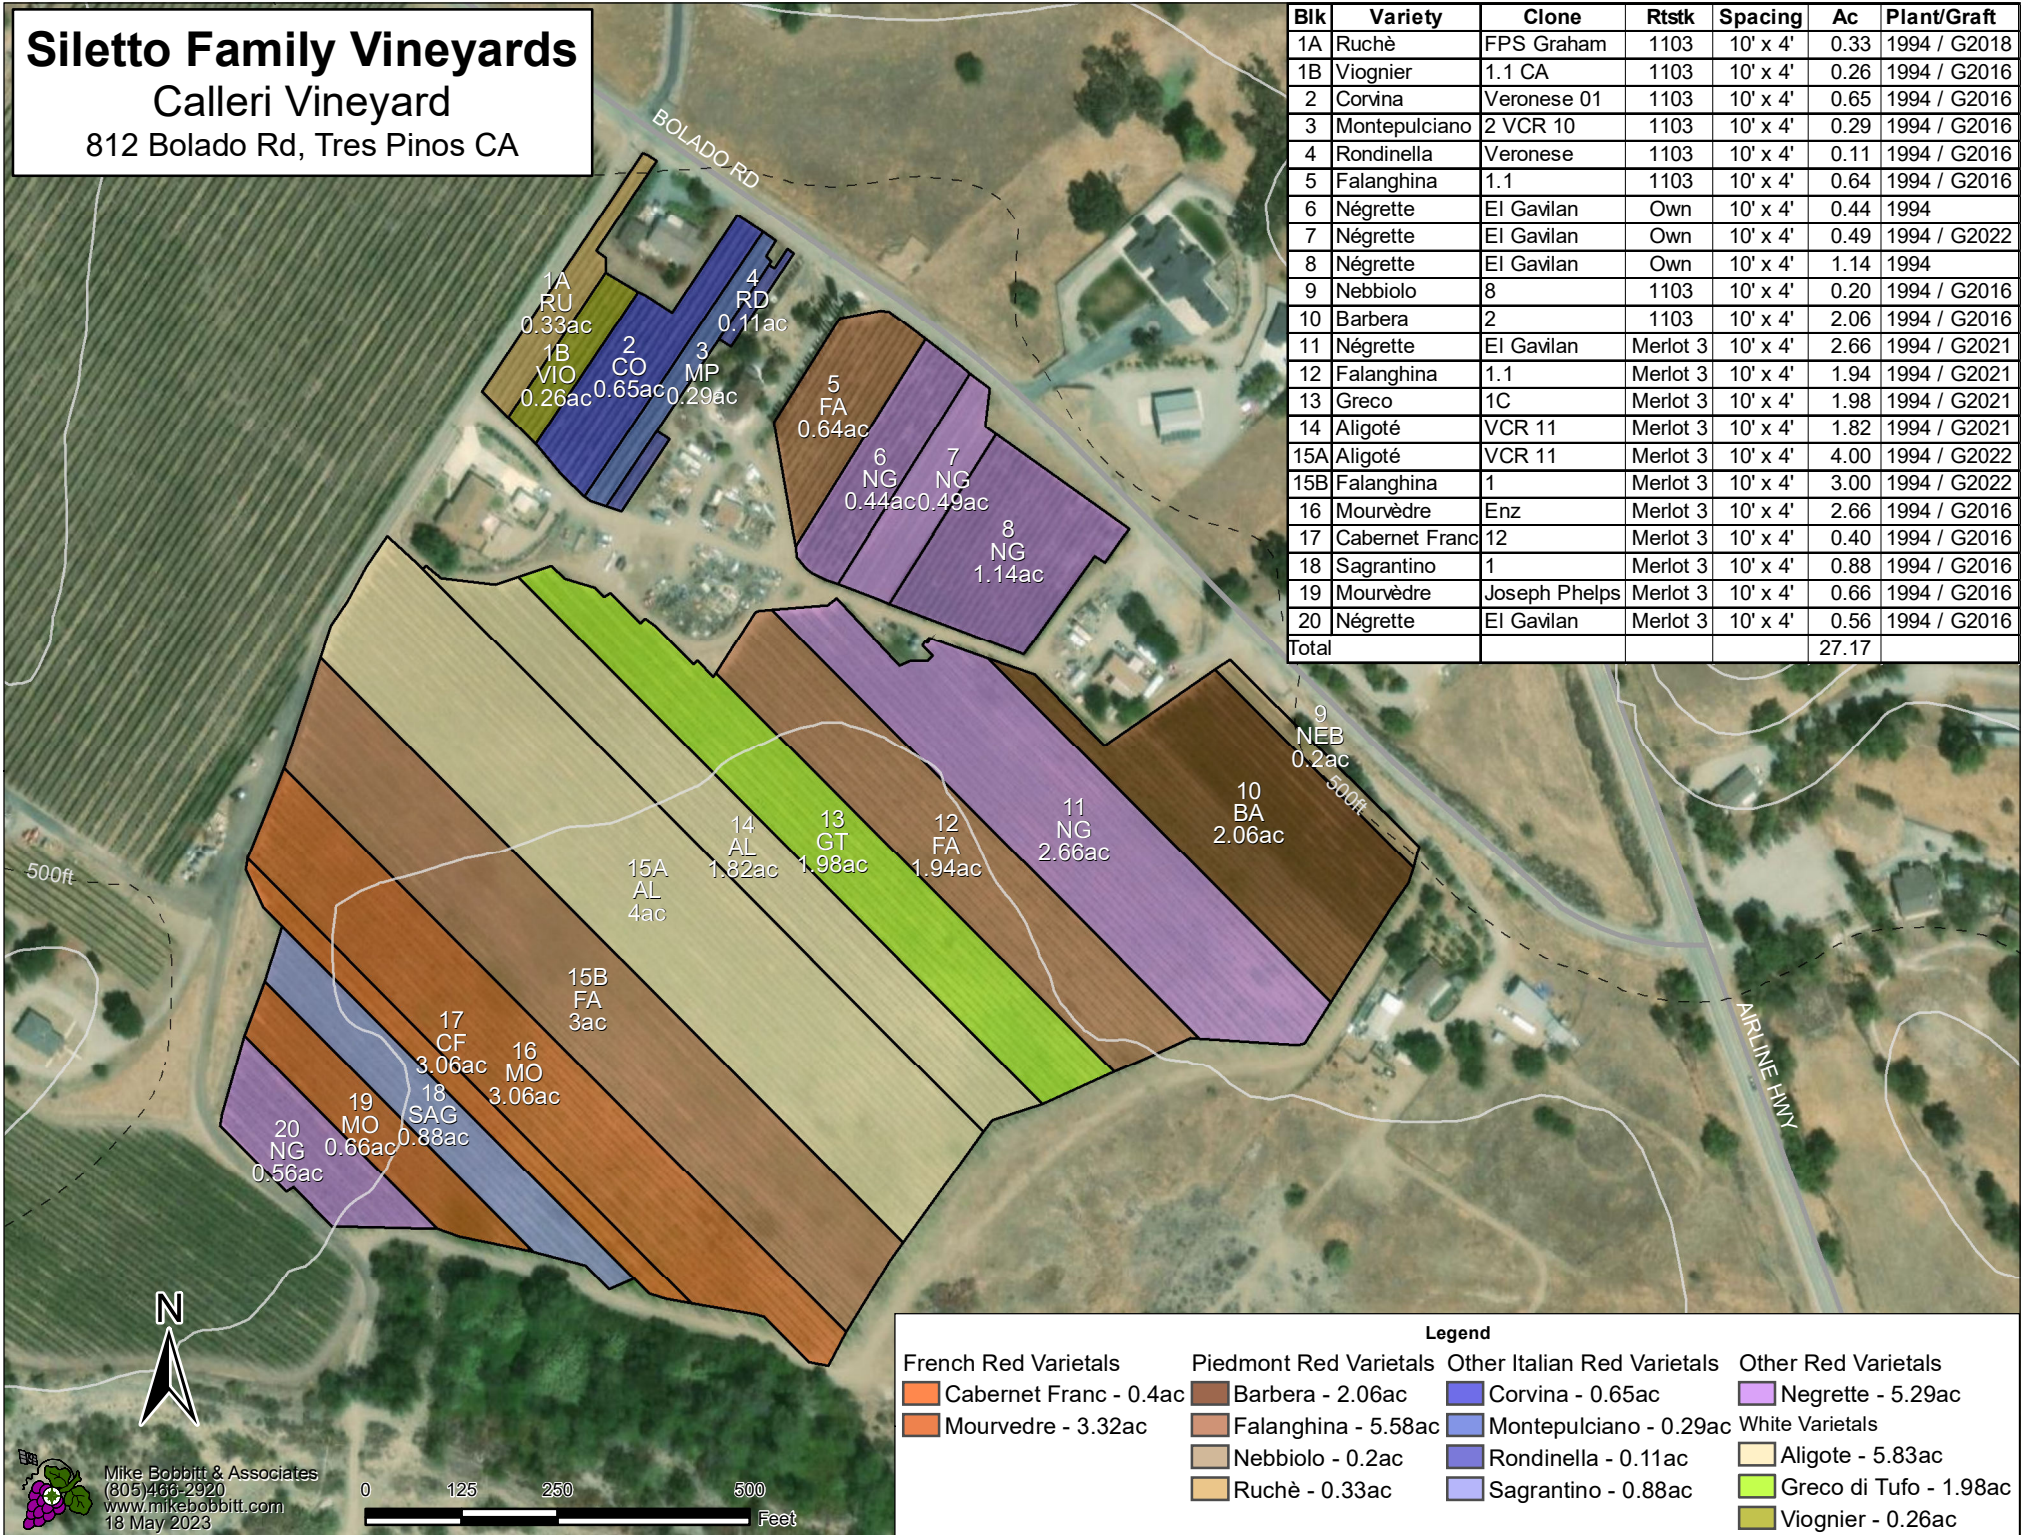

Siletto Family Vineyards

Calleri Vineyard

812 Bolado Rd, Tres Pinos CA

Blk	Variety	Clone	Rtstk	Spacing	Ac	Plant/Graft
1A	Ruchè	FPS Graham	1103	10' x 4'	0.33	1994 / G2018
1B	Viognier	1.1 CA	1103	10' x 4'	0.26	1994 / G2016
2	Corvina	Veronese 01	1103	10' x 4'	0.65	1994 / G2016
3	Montepulciano	2 VCR 10	1103	10' x 4'	0.29	1994 / G2016
4	Rondinella	Veronese	1103	10' x 4'	0.11	1994 / G2016
5	Falanghina	1.1	1103	10' x 4'	0.64	1994 / G2016
6	Négrette	El Gavilan	Own	10' x 4'	0.44	1994
7	Négrette	El Gavilan	Own	10' x 4'	0.49	1994 / G2022
8	Négrette	El Gavilan	Own	10' x 4'	1.14	1994
9	Nebbiolo	8	1103	10' x 4'	0.20	1994 / G2016
10	Barbera	2	1103	10' x 4'	2.06	1994 / G2016
11	Négrette	El Gavilan	Merlot 3	10' x 4'	2.66	1994 / G2021
12	Falanghina	1.1	Merlot 3	10' x 4'	1.94	1994 / G2021
13	Greco	1C	Merlot 3	10' x 4'	1.98	1994 / G2021
14	Aligoté	VCR 11	Merlot 3	10' x 4'	1.82	1994 / G2021
15A	Aligoté	VCR 11	Merlot 3	10' x 4'	4.00	1994 / G2022
15B	Falanghina	1	Merlot 3	10' x 4'	3.00	1994 / G2022
16	Mourvèdre	Enz	Merlot 3	10' x 4'	2.66	1994 / G2016
17	Cabernet Franc	12	Merlot 3	10' x 4'	0.40	1994 / G2016
18	Sagrantino	1	Merlot 3	10' x 4'	0.88	1994 / G2016
19	Mourvèdre	Joseph Phelps	Merlot 3	10' x 4'	0.66	1994 / G2016
20	Négrette	El Gavilan	Merlot 3	10' x 4'	0.56	1994 / G2016
Total					27.17	

Legend			
French Red Varietals	Piedmont Red Varietals	Other Italian Red Varietals	Other Red Varietals
Cabernet Franc - 0.4ac	Barbera - 2.06ac	Corvina - 0.65ac	Negrette - 5.29ac
Mourvedre - 3.32ac	Falanghina - 5.58ac	Montepulciano - 0.29ac	White Varietals
	Nebbiolo - 0.2ac	Rondinella - 0.11ac	Aligote - 5.83ac
	Ruchè - 0.33ac	Sagrantino - 0.88ac	Greco di Tufo - 1.98ac
			Viognier - 0.26ac